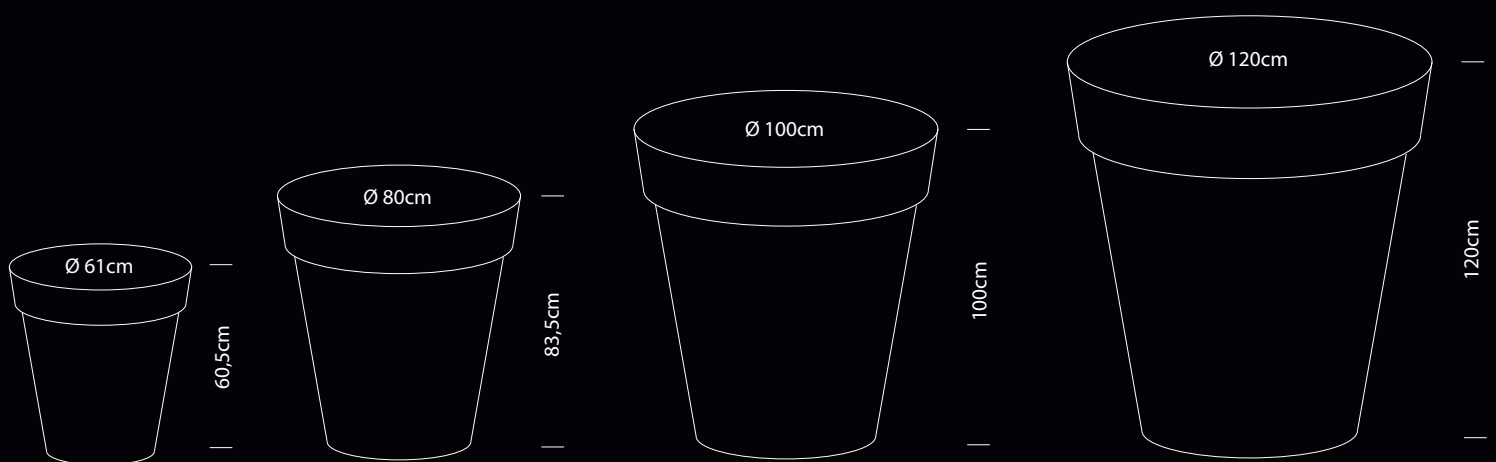

# AURINKO

- EINGANG/ENTRADA/INGRESSO 220V
- PASSEND ZU/ADEQUADO/ADATTAMENTO E27
- IP 65
- PE PLASTIC

- LICHTQUELLE/FEUNTE DE LUZ/FONTE DI LUCE:
  - ENERGY SAVING LIGHTBULB: WHITE OR WARM WHITE
  - ODER/O/O
  - RGB LED LIGHT + REMOTE