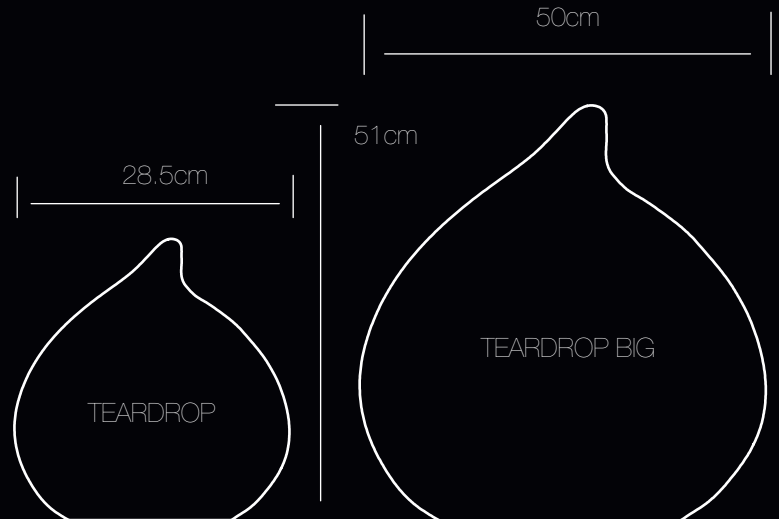

Akku / Bateria / Batteria

Anzahl LEDs / Número de LEDs / Numero di LED

LED Lebensdauer-Stunden / Duración de vida de los LEDs / Durata LED-ore

Energieverbrauch / Consumo de energía / Consumo energetico

Eingang / Entrada / Ingresso

Ausgang / Salida / Uscita

Ladestation / Placa del cargador / Piastra caricabatterie

Fernbedienung / Mando a distancia / Telecomando

3.7V Li-Polymer - 4000 mAh

56

+ 50.000

3.36 W

100-240V AC~50/60Hz

DC 7.5V 1.5A

Durch Induktion / A través de la inducción / Attraverso l'induzione

Infrarot-Fernbedienung / Mando a distancia por infrarrojos / Telecomando a infrarossi