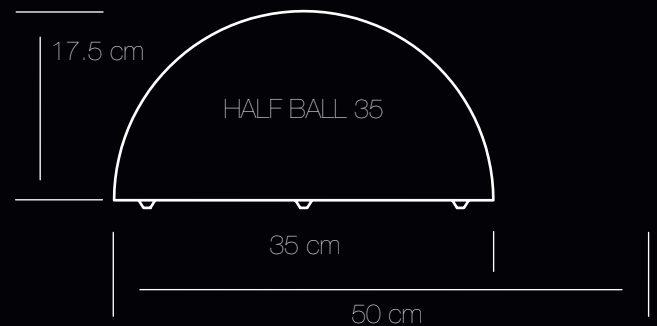

24
PRESET COLORS

UP TO
60
LIGHT HOURS

IMAGILIGHTS®

HALF BALL

- 24 Vorgeprogrammierte Farben/Colores preprogramados/Colori preprogrammati
- 160000 Farbmixmodi + Farbfixierung / Modos mezcla de colores + Arreglo de colores / Modalità mix colori + Colore fisso
- 2 Kerzen-Effekte / Modos vela / Modalità candela
- 4 Helligkeitsstufen / Modos brillo / Modalità luminosità