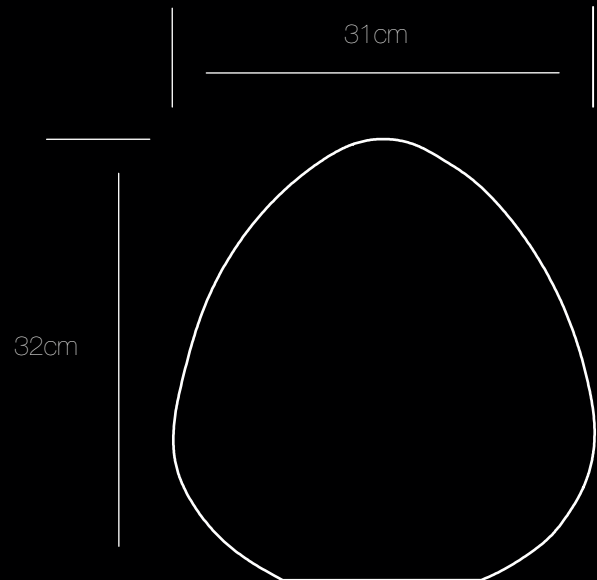

Akku / Bateria / Batteria

3.7V Li-Polymer - 4000 mAh

Anzahl LEDs / Número de LEDs / Numero di LED

56

LED Lebensdauer-Stunden / Duración de vida de los LEDs / Durata LED-ore

+ 50.000

Energieverbrauch / Consumo de energía / Consumo energetico

3.36 W

Eingang / Entrada / Ingresso

100-240V AC~50/60Hz

Ausgang / Salida / Uscita

DC 7.5V 1.5A

Ladestation / Placa del cargador / Piastra caricabatterie

Durch Induktion / A través de la inducción / Attraverso l'induzione

Fernbedienung / Mando a distancia / Telecomando

Infrarot-Fernbedienung / Mando a distancia por infrarrojos / Telecomando a infrarossi