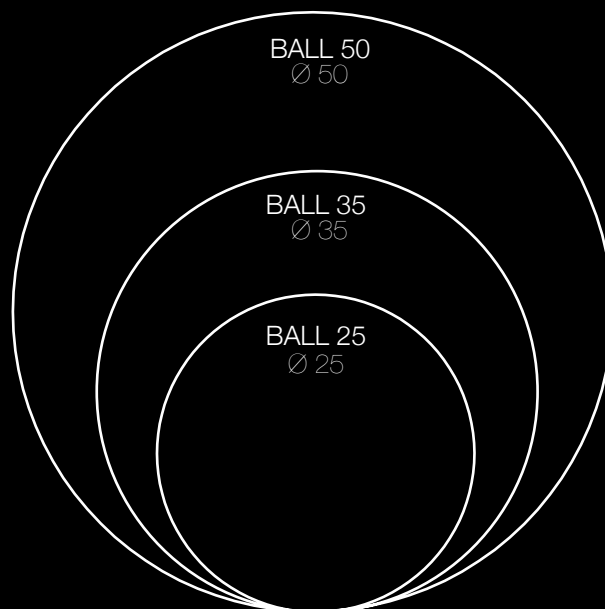

Battery/Batterij/Batterie

Number of LEDs/Aantal LEDs/Nombre de LEDs

LED lifetime-hours/LED levensduur-uren/Durée de vie LED-heures

Energy consumption/Energieverbruik/Consommation d'énergie

Input/In/Entrée

Output/Uit/Sortie

Charger plate/Lader plaat/Plaque de chargeur

Remote controller/Afstandsbediening/Télécommande

(* Ball 25 - (**) Ball 35 + 50

3.7V Li-Polymer - 2000 (*) mAh/4000 (**) mAh

27 (*) / 56 (**)

+ 50.000

1.62 W (*) 3.36 W (**)

100-240V AC~50/60Hz

DC 7.5V 1.5A

Through induction/via inductie/par induction

Infra-red/Infrarood/infrarouge